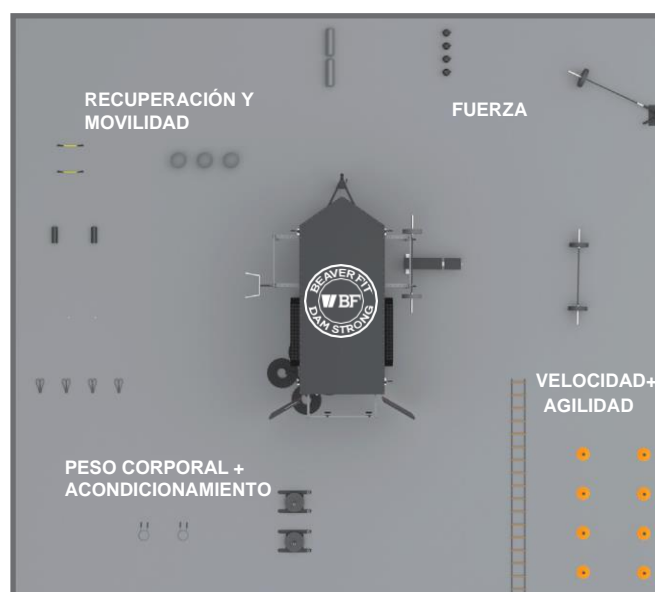

ESTACIONES DE CIRCUITO

30x

1. Non-Racked Barbell (Partner Station)
2. Racked Barbell (Partner Station)
3. Kettlebells (Individual Station)
4. Sandbags (Individual Station)
5. Landmine (Partner Station)
6. Medicine Balls (Individual Station)
7. Battling Ropes (Partner Station)
8. Dip Bar (Partner Station)
9. Suspension Trainer (Individual Station)
10. Pull Up Bars (Partner Station)
11. Recovery and Mobility (Individual Station)
12. Agility Cones (Individual Station)
13. Jump Ropes (Individual Station)
14. Drag Sled (Partner Station)
15. Agility Ladder (Individual Station)