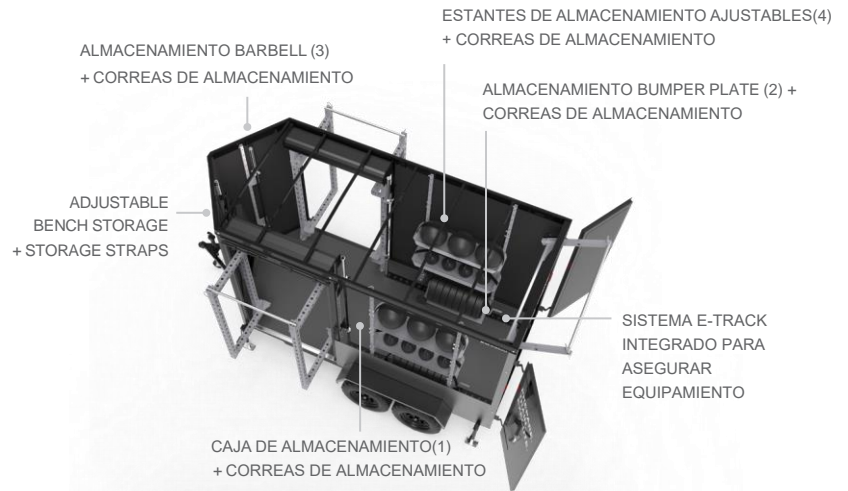

BEAVERFITUSA.COM

CONTÁCTENOS PARA MÁS INFORMACIÓN:
CONTACTO@GFS.CL

BEYOND TRAILERS - NOMAD

DETALLES

DETALLES SQUAT RACK + BARRA PULL-UP:

- DOS SQUAT RACKS PLEGABLES CON PINS DE LIBERACIÓN RÁPIDA PARA UN ARMADO RÁPIDO Y FÁCIL (PINS INCLUIDOS)
- TASA DE CARGA SQUAT RACK: 500 LBS
- TASA DE CARGA BARRA PULL UP TRASERA: 400 LBS
- TASA DE CARGA REPISA INTERIOR: 250 LBS POR REPISA

DETALLES ENGANCHE TRAILER:

- TAMAÑO DE BOLA: 2 5/16" (BOLA NO INCLUIDA) CON ELEVADOR MECÁNICO Y RUEDA CASTOR INTEGRADA
- FRENOS ELÉCTRICOS CON SISTEMA DE FRENADO INTEGRADO Y CADENAS DE SEGURIDAD
- 7 PIN TRAILER PLUG

DETALLES DEL TRAILER:

- PESO TOTAL TRAILER + RIGS: 3670 LBS
- TRAILER + RIGS + EQUIPAMIENTO EN VERSIÓN HEAVY: 4520 LBS
- PESO CLASIFICADO BRUTO DEL EJE DEL TRAILER : 10,400 LBS
- MARCO DEL TRAILER: MARCO TUBULAR DE ACERO SOLDADO TOTALMENTE CAJADO CON PERNOS DE ANCLAJE ESTRUCTURALES REFORZADOS
- EXTERIOR TRAILER: REVESTIMIENTO DE SKIN DE ALUMINIO RESISTENTE AL CLIMA CON PLACA DE ALUMINIO DE 30" (1/8" DE ESPESOR) EN EL FRENTE EN V Y DOS LADOS PARA UNA PROTECCIÓN MEJORADA
- INTERIOR TRAILER: PLÁSTICO ABS TOTALMENTE OCULTO (DURADERO, LIGERO Y FÁCIL DE LIMPIAR) CON PISO DE TREAD SOBRE UNA CUBIERTA DE ACERO. TODOS LOS MARCOS DE LA CUBIERTA ESTÁN TOTALMENTE RECUBIERTOS CON POLVO
- LUZ INTERIOR: 2 LUCES INTERIORES
- CUATRO GATOS ESTABILIZADORES DE ESQUINAS RETRACTABLES INTEGRADOS PARA UNA FÁCIL NIVELACIÓN Y PUEDEN SERVIR COMO ANCLAJE DE BATTLE ROPE
- SISTEMA E-TRACK INTEGRADO PARA ASEGURAR TODO EL EQUIPO DE FORMA SEGURA DURANTE EL TRANSPORTE (TODAS LAS CORREAS DE SEGURIDAD INCLUIDAS)
- PUERTAS LATERALES ENROLLABLES DE ALUMINIO CON BLOQUEO Y PUERTAS DOBLES TRASERAS CON GANCHO EXTERIOR
- RUEDAS: LLANTAS 16" CON RUEDAS 30" (16X6 BOLT PATTERN)