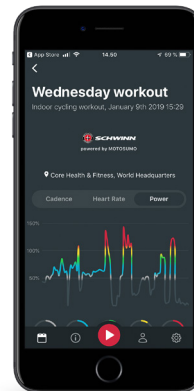

SCHWINN

IC CLASSIC 7420

La IC Classic cuenta con transmisión por cadena, creando una experiencia muy real de ciclismo al aire libre. El robusto cuadro de acero, la robusta rueda de inercia con peso perimetral, la transmisión de cadena tradicional y freno de presión directa dan a la IC Classic la resistencia necesaria para seguir en activo pedaleo tras pedaleo.

VOLANTE DE INERCIA Y RESISTENCIA

Pesado volante de inercia con peso perimetral con tecnología de frenada por presión directa y pastilla de freno doble.

INNOVACIÓN Y POTENCIA

Motosumo es la única solución de fitness grupal que funciona con smartphones para supervisar y conectar a todos.

MÁS INFORMACIÓN:
info.corehandf.com/motosumo

corehealthandfitness.com

CARACTERÍSTICAS

PESO DEL PRODUCTO	52 kg
PESO DE ENVÍO	57 kg
ESPACIO OCUPADO (LXANXAL)	110 cm x 51 cm x 117 cm
LONGITUD MÁX. DEL PRODUCTO	110 cm
DIMENSIONES DE ENVÍO (LXANXAL)	112 cm x 28 cm x 97 cm
MATERIAL DEL CUADRO	Acero
ACABADO DEL CUADRO	Tratado con pintura electroforética y polvo
COLOR DEL CUADRO	Negro
SISTEMA DE TRANSMISIÓN	Cadena
SISTEMA DE RESISTENCIA	Presión directa
FACTOR Q	168 mm
MANILLAR	IC
SILLÍN	Sillín SC
SISTEMA DE AJUSTE HORIZONTAL	Trinquete, solo asiento
SISTEMA DE AJUSTE EN ALTURA	Trinquete
VOLANTE DE INERCIA	Pesado volante de inercia con peso perimetral
PEDALES	Cala para zapatilla deportiva, rosca de 9/16
RANGO DE ALTURA DE USUARIO	150 cm a 203 cm
PESO MÁXIMO DE USUARIO	159 kg